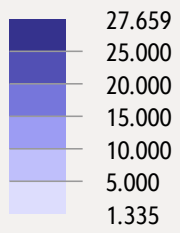

Bevölkerungsdichte in Wien

Alle Wiener Bezirke im Vergleich, 2002 bis 2025

Bevölkerung zu Jahresbeginn pro km²

2002

● 2025