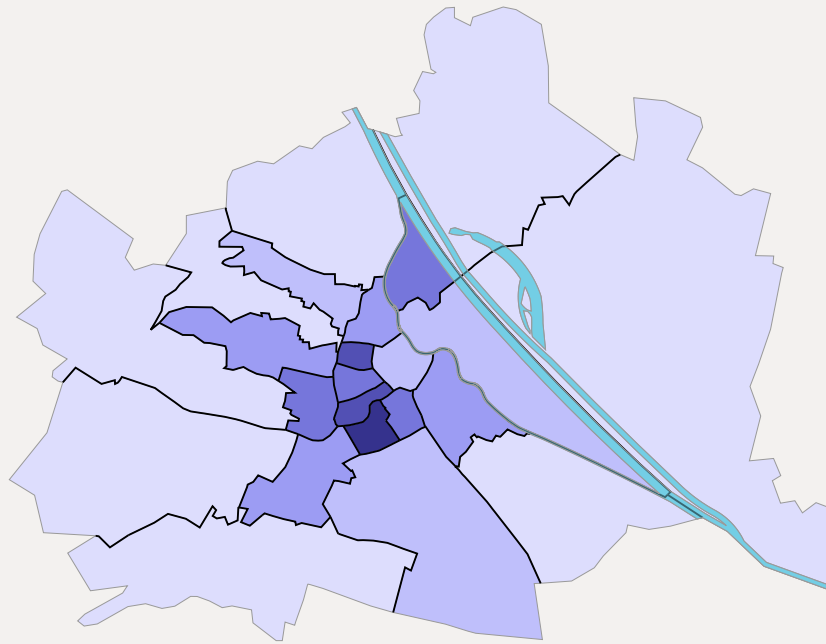

Bevölkerungsdichte in Wien

Alle Wiener Bezirke im Vergleich, 2002 bis 2025

Bevölkerung zu Jahresbeginn pro km²

2002

● 2025